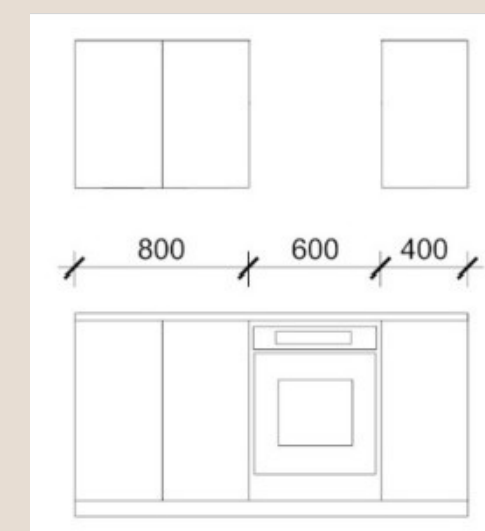

Kuchnie na wymiar projektujemy indywidualnie, z wysokiej jakości materiałów i z dbałością o każdy detal. Wycena przygotowywana jest zawsze pod konkretne potrzeby i oczekiwania klienta.

Szafka dolna otwierana 80
Szafka piekarnikowa 60
Szafka otwierana 40
Szafka wisząca 80
Szafka wisząca 40
Blat laminowany 180