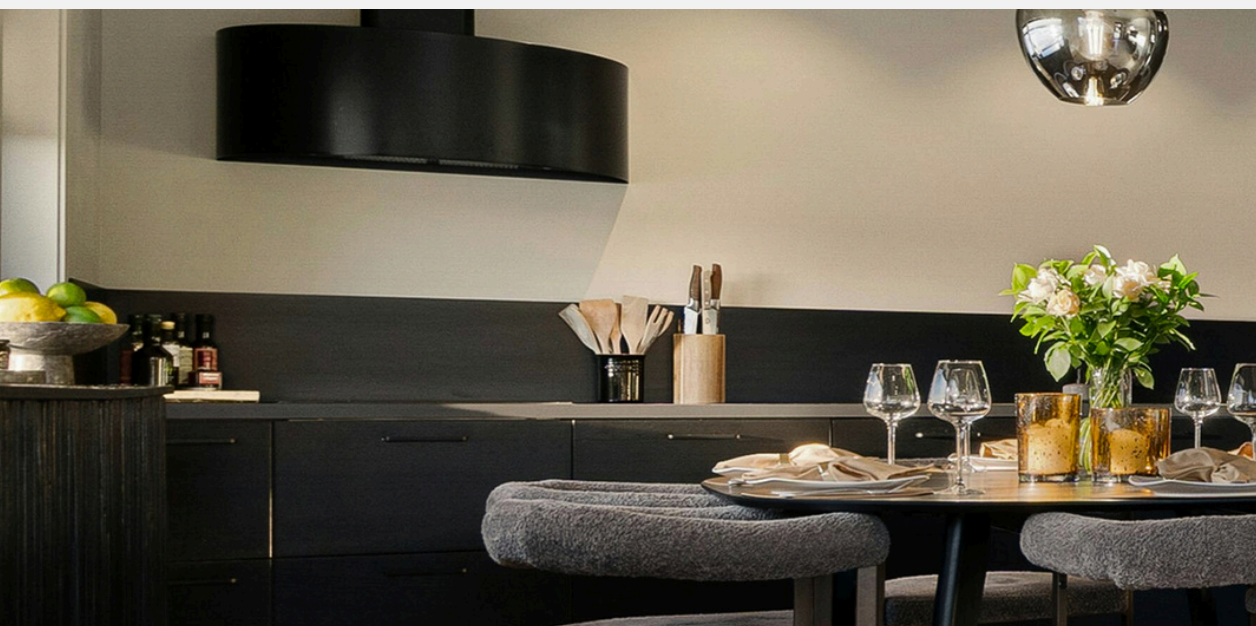

KOMPLEKSOWE WYKOŃCZENIE POD KLUCZ !

Stworzyliśmy trzy pakiety wykończeniowe, abyś mógł cieszyć się nowym wnętrzem bez zbędnych formalności, niepewności i kompromisów. Przejmujemy cały proces – od odbioru lokalu od dewelopera, przez projekt wnętrza, aż po finalne wykończenie gotowe do zamieszkania.

PAKIETY WYKOŃCZENIOWE POD KLUCZ

PakietBasic

PakietKomfort

PakietStandard

PakietIndywidualny

W RAMACH WSPÓŁPRACY KLIENT OTRZYMUJE:

Odbiór lokalu od Dewelopera

Kompletne projekty (zgodnie z wybranym pakietem),

Jedną, przejrzystą umowę,

Całą realizację przez jeden, sprawdzony zespół wykonawczy,

Fakturę VAT,

Odbiór lokalu od Dewelopera

4 letnią gwarancję na wykonane prace,

Ubezpieczenie 2 MLN/zł od podpisania umowy do oddania kluczy.

Jedno źródło odpowiedzialności i komunikacji.